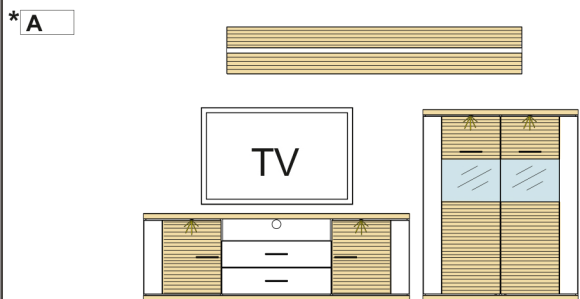

Kombi 121

TYP 32	1 ks
TYP 06	1 ks
TYP 15	1 ks

pozostáva z:

Š	V	H
2943	1800	516

pre každú medzeru je prirátaných 100 m