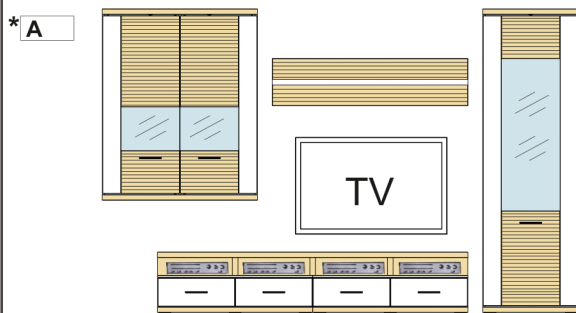

Kombi12

(1) - 580-0307/023
(2) - 580-1045/021
(3) - 580-0306/027

pozostáva z:

TYP 10	2 ks
TYP 02	1 ks
TYP 12	1 ks
TYP 07	1 ks
TYP 14	1 ks

Š	V	H
3227	2066	500

pre každú medzeru á prírátaných 100 mm