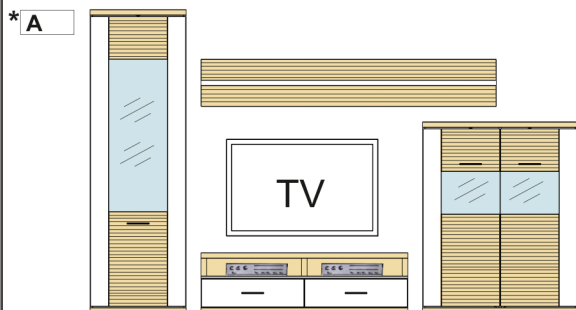

Kombi111

(1) - 580-1049/007
(2) - 580-1045/021
(3) - 580-1047/007

pozostáva z:

TYP 01	1 ks
TYP 11	1 ks
TYP 06	1 ks
TYP 13	1 ks
TYP 15	1 ks

Š	V	H
3303	2066	500

pre každú medzeru á prírátaných 100 mm