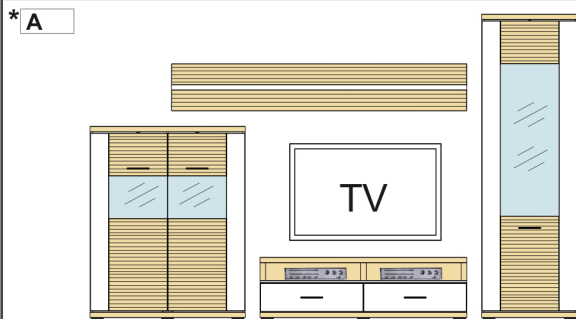

Montovaný nábytok

S čírym bezpečnostným sklom. Kovové úchytky. Zásuvky so samodotahom a brzdou. Panely vo farbe Grafit rílovaný MDF, Bardolino dub pilený MDTD a Trüffel dub pilený MDTD policia Biela Arctic. Viditeľné chrbáty v 3-D optike, rílované, farba Biela arctic. Integrované LED-osvetlenie v horných dňach vitrín. Dodatočné osvetlenie sklenených polic, vnútorných priestorov skriniek/vitrín, osvetlenie nikových skriniek a alternatívne osvetlenie drevených polic, á objednatelne samostatne.

Inkl. LED-svetlo v hornom dne * Trieda energetickej účinnosti

Korpus:

Biela Arctic MDTD

Vertikálne ležené a hladké predné plochy

Biela Arctic vysoký lesk MDF

Rílované predné plochy, horné a spodné dňá:

1. DUB BARDOLINO

2. DUB TRUFFEL

3. GRAFIT MATNÝ

Kombi

(1) - 580-0307/021
(2) - 580-1045/017
(3) - 580-0306/025

pozostáva z:

TYP 06	1 ks
TYP 11	1 ks
TYP 02	1 ks
TYP 13	1 ks
TYP 15	1 ks

Š	V	H
3303	2066	500

pre každú medzeru á prírátaných 100 mm