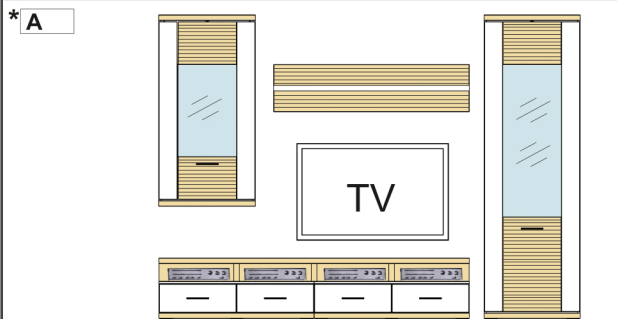

Montovaný nábytok

S čírym bezpečnostným sklom. Kovové úchytky. Zásuvky so samodotahom a brzdom.
Panely vo farbe Grafit rílovaný MDF, Bardolino dub pilený MDTD a Trüffel dub pilený MDTD/policia Biela Arctic.
Viditeľné chrbáty v 3-D optike, rílované, farba Biela Arctic.
Integrované LED-osvetlenie v horných dňach vitrín.
Dodatočné osvetlenie sklenených polic, vnútorných priestorov skriniek/vitrín, osvetlenie nikových skriniek a alternatívne osvetlenie drevených polic, á objednatelne samostatne.

Inkl. LED-svetlo v hornom dne
* Trieda energetickej účinnosti

Korpus:

Biela Arctic MDTD

Vertikálne ležené a hladké predné plochy

Biela Arctic vysoký lesk MDF

Rílované predné plochy, horné a spodné dňá:

1. DUB BARDOLINO

2. DUB TRUFFEL

3. GRAFIT MATNÝ

Kombi 03

pozostáva z:

Š	V	H
2827	2066	500

pre každú medzeru á prírátaných 100 mm

TYP 10	2 ks
TYP 02	1 ks
TYP 12	1 ks
TYP 04	1 ks
TYP 14	1 ks