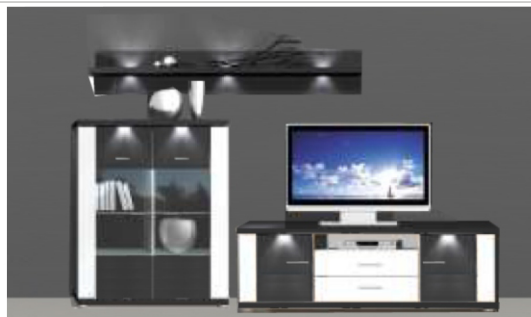

## Kombi 17

(1) - 580-1049/015  
 (2) - 580-1045/029  
 (3) - 580-1047/015

TYP 03	1 ks
TYP 32	1 ks
TYP 15	1 ks

Š	V	H
2943	1800	516

pozostáva z:

pre každú medzeru je prirátaných 100 m

\* A

6x LED-integrované osvetlenie v Type 17