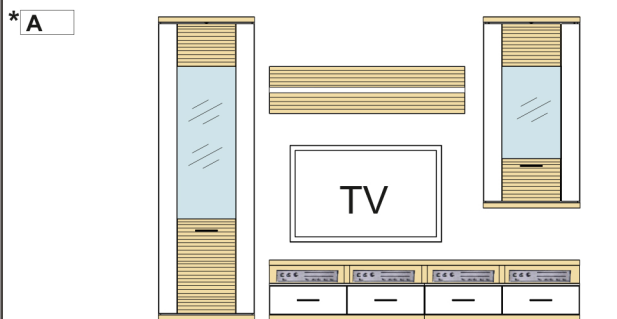

Kombi 103

pozostáva z:

Š	V	H
2827	2066	500

pre každú medzeru á prírátaných 100 mm

TYP 01	1 ks
TYP 10	2 ks
TYP 12	1 ks
TYP 08	1 ks
TYP 14	1 ks