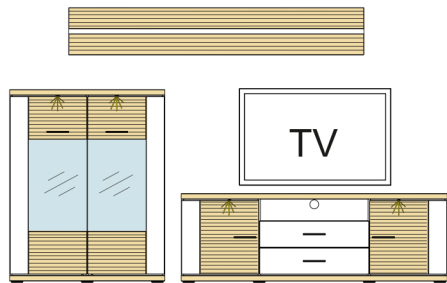

### Korpus:

Biela Arctic MDTD

Vertikálne ležené a hladké predné plochy

Biela Arctic vysoký lesk MDF

Rílované predné plochy, horné a spodné dňá:

1. DUB BARDOLINO
2. DUB TRUFFEL
3. GRAFIT MATNÝ

\* A