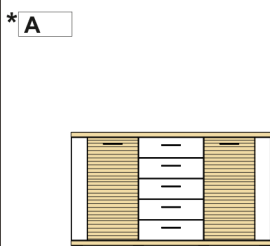

Montovaný nábytok

S čírym bezpečnostným sklom. Kovové úchytky. Zásuvky so samodotahom a brzdou. Panely vo farbe Grafit riľovaný MDF, Bardolino dub pilený MDTD a Trüffel dub pilený MDTD polica Biela Arctic. Viditeľné chrbáty v 3-D optike, riľované, farba Biela arctic. Integrované LED-osvetlenie v horných dňach vitrín. **Inkl. LED-svetlo v hornom dne** * Triada energetickej účinnosti

Korpus:

Biela Arctic MDTD

Vertikálne ležené a hladké predné plochy
Biela Arctic vysoký lesk MDF

Riľované predné plochy, horné a spodné dňá:

1. DUB BARDOLINO
2. DUB TRUFFEL
3. GRAFIT MATNÝ

Kombi 23 (1) - 580-1049/011
(2) - 580-1045/025
(3) - 580-1047/011

pozostáva z:

Š	V	H
2827	2066	500

pre každú medzeru á prirátaných 100 mm

TYP 20	1 ks
TYP 02	1 ks
TYP 12	1 ks
TYP 04	1 ks
TYP 14	1 ks

4x LED-integrované osvetlenie v Type 16

Kombi 23 B (1) - 580-1049/012
(2) - 580-1045/026
(3) - 580-1047/012

pozostáva z:

Š	V	H
2827	2066	500

pre každú medzeru á prirátaných 100 mm

TYP 20	1 ks
TYP 02	1 ks
TYP 12	1 ks
TYP 04	1 ks
TYP 16	1 ks

Kombi 123 (1) - 580-1049/013
(2) - 580-1045/027
(3) - 580-1047/013

pozostáva z:

Š	V	H
2827	2066	500

pre každú medzeru á prirátaných 100 mm

TYP 01	1 ks
TYP 20	1 ks
TYP 12	1 ks
TYP 08	1 ks
TYP 14	1 ks

4x LED-integrované osvetlenie v Type 16

Kombi 123B (1) - 580-1049/014
(2) - 580-1045/028
(3) - 580-1047/014

pozostáva z:

Š	V	H
2827	2066	500

pre každú medzeru á prirátaných 100 mm

TYP 01	1 ks
TYP 20	1 ks
TYP 12	1 ks
TYP 08	1 ks
TYP 16	1 ks

Typ 21 (1) -
(2) -
(3) -

Š	V	H
1560	904	416

Typ 22 (1) -
(2) -
(3) -

Š	V	H
1451	1306	416