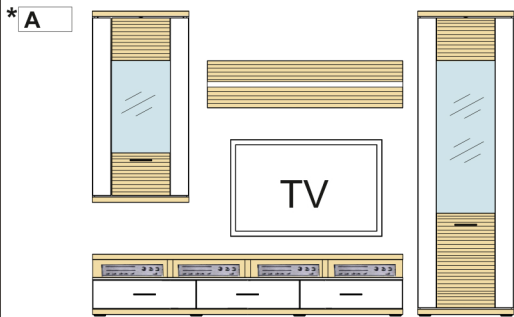

Montovaný nábytok

S čírym bezpečnostným sklom. Kovové úchytky. Zásuvky so samodotahom a brzdou. Panely vo farbe Grafit riľovaný MDF, Bardolino dub pilený MDTD a Trüffel dub pilený MDTD polica Biela Arctic. Viditeľné chrbáty v 3-D optike, riľované, farba Biela arctic. Integrované LED-osvetlenie v horných dňach vitrín. **Inkl. LED-svetlo v hornom dne** * Triada energetickej účinnosti

Korpus:

Biela Arctic MDTD

Vertikálne ležené a hladké predné plochy
Biela Arctic vysoký lesk MDF

Riľované predné plochy, horné a spodné dňá:

1. DUB BARDOLINO
2. DUB TRUFFEL
3. GRAFIT MATNÝ

Kombi 23 (1) - 580-1049/011
(2) - 580-1045/025
(3) - 580-1047/011

pozostáva z:

Š	V	H
2827	2066	500

pre každú medzeru á prirátaných 100 mm

TYP 20	1 ks
TYP 02	1 ks
TYP 12	1 ks
TYP 04	1 ks
TYP 14	1 ks