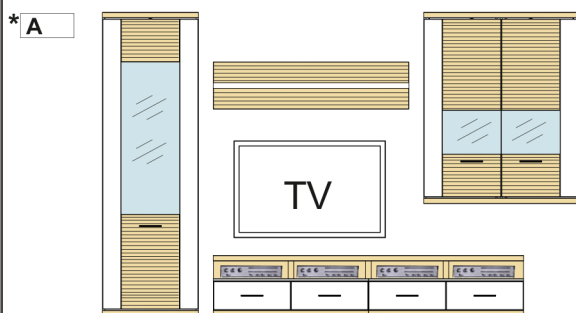

Kombi112

(1) - 580-1049/009
(2) - 580-1045/023
(3) - 580-1047/009

pozostáva z:

TYP 01	1 ks
TYP 10	2 ks
TYP 12	1 ks
TYP 07	1 ks
TYP 14	1 ks

Š	V	H
3227	2066	500

pre každú medzeru á prírátaných 100 mm