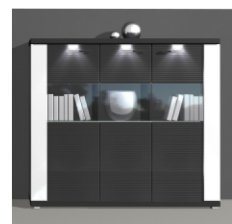

Typ 22 (1) -
(2) -
(3) -

Š	V	H
1451	1306	416