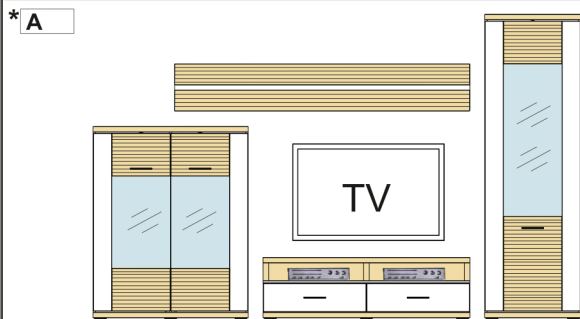

Montovaný nábytok

S čírym bezpečnostným sklom. Kovové úchytky. Zásuvky so samodotahom a brzdom.
Panely vo farbe Grafit rílovaný MDF, Bardolino dub pilený MDTD a Trüffel dub pilený MDTDpolica Biela Artic.
Viditeľné chrbáty v 3-D optike, rílované, farba Biela artic.
Integrované LED-osvetlenie v horných dňach vitrín.
Dodatočné osvetlenie sklenených polic, vnútorných priestorov skriniek/vitrín, osvetlenie nikových skriniek a alternatívne osvetlenie drevených polic, a objednatelne samostatne.

Inkl. LED-svetlo v hornom dne
* Trieda energetickej účinnosti

Korpus:

Biela Arctic MDTD

Vertikálne ležené a hladké predné plochy

Biela Arctic vysoký lesk MDF

Rílované predné plochy, horné a spodné dňá:

1. DUB BARDOLINO
2. DUB TRUFFEL
3. GRAFIT MATNÝ

Kombi 01

pozostáva z:

TYP 03	1 ks
TYP 11	1 ks
TYP 02	1 ks
TYP 13	1 ks
TYP 15	1 ks

Š	V	H
3303	2066	500

pre každú medzeru á prírátaných 100 mm