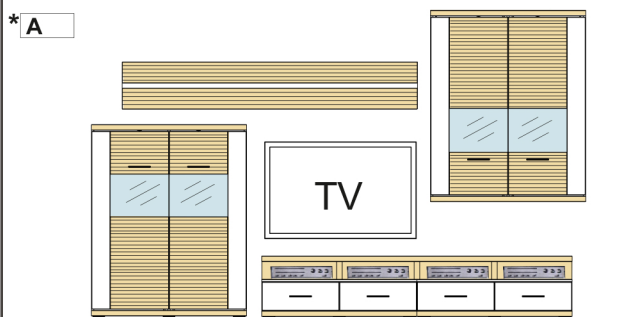

Kombi 14

pozostáva z:

Š	V	H
3627	2066	500

pre každú medzeru á prírátaných 100 mm

TYP 06	1 ks
TYP 10	2 ks
TYP 12	1 ks
TYP 15	1 ks
TYP 07	1 ks