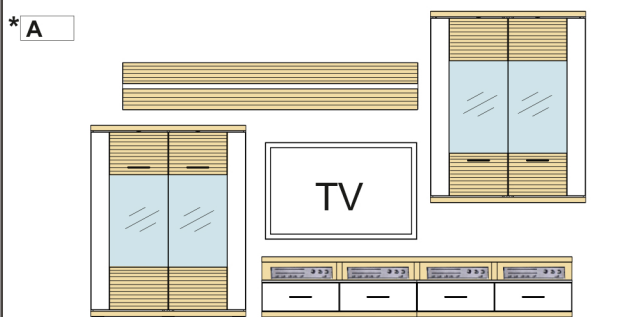

Kombi 04

pozostáva z:

Š	V	H
3627	2066	500

pre každú medzeru á prírátaných 100 mm

TYP 03	1 ks
TYP 10	2 ks
TYP 12	1 ks
TYP 15	1 ks
TYP 05	1 ks