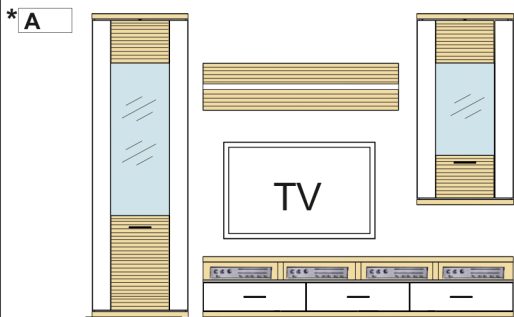

Kombi 123 (1) - 580-1049/013
(2) - 580-1045/027
(3) - 580-1047/013

pozostáva z:

Š	V	H
2827	2066	500

pre každú medzeru á prirátaných 100 mm

TYP 01	1 ks
TYP 20	1 ks
TYP 12	1 ks
TYP 08	1 ks
TYP 14	1 ks