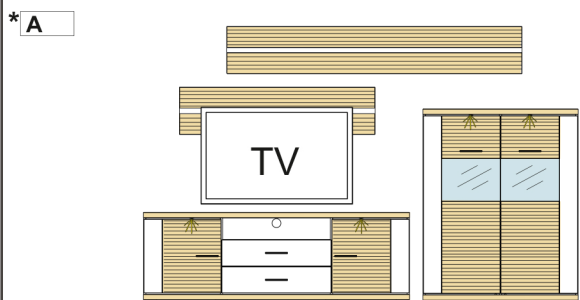

Kombi 122

- (1) - 580-1049/037
  (2) - 580-1045/051
  (3) - 580-1047/037

TYP 32	1 ks
TYP 06	1 ks
TYP 14	1 ks
TYP 15	1 ks

pozostáva z:

Š	V	H
2943	1800	516

pre každú medzeru je prirátaných 100 m